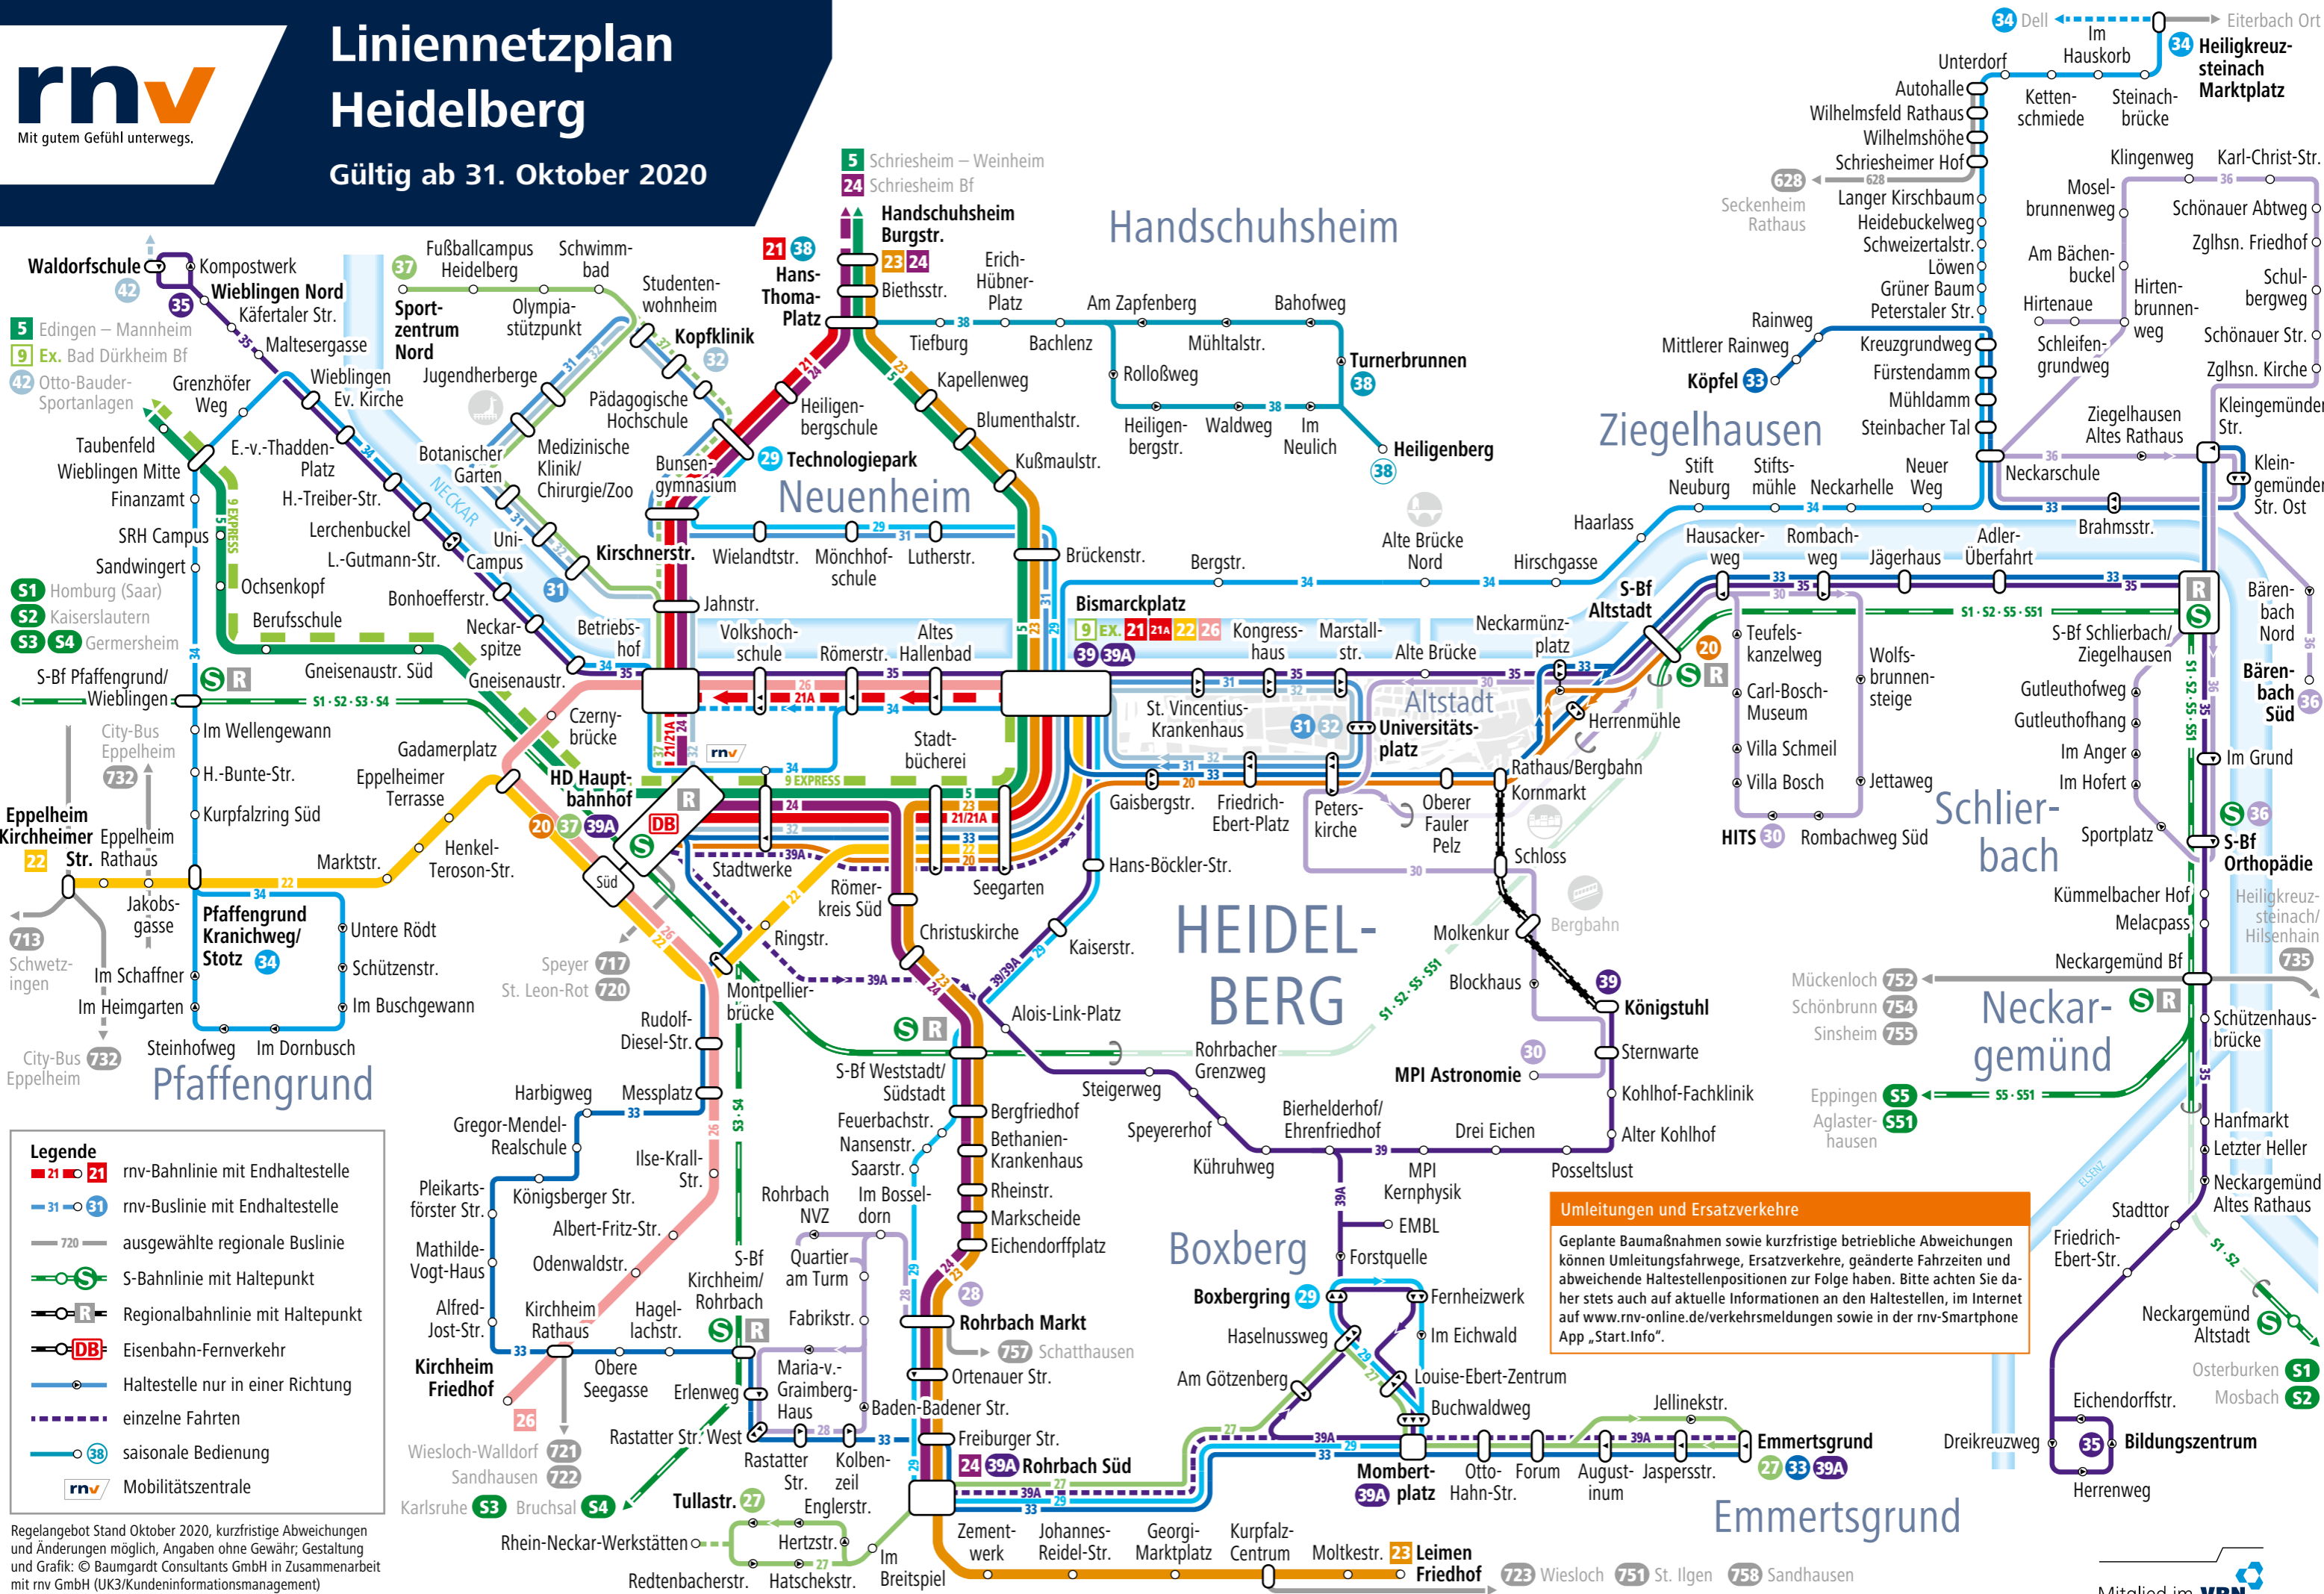

Linienetzplan Heidelberg

Gültig ab 31. Oktober 2020

Legende

- ■ rnv-Bahnlinie mit Endhaltestelle
- — rnv-Buslinie mit Endhaltestelle
- — ausgewählte regionale Buslinie
- ○ S-Bahnlinie mit Haltepunkt
- — Regionalbahnlinie mit Haltepunkt
- DB Eisenbahn-Fernverkehr
- Haltestelle nur in einer Richtung
- - - einzelne Fahrten
- ○ saisonale Bedienung
- Mobilitätszentrale

Umleitungen und Ersatzverkehre

Geplante Baumaßnahmen sowie kurzfristige betriebliche Abweichungen können Umleitungsfahrwege, Ersatzverkehre, geänderte Fahrzeiten und abweichende Haltestellenpositionen zur Folge haben. Bitte achten Sie daher stets auch auf aktuelle Informationen an den Haltestellen, im Internet auf www.rnv-online.de/verkehrsmeldungen sowie in der rnv-Smartphone App „Start.Info“.